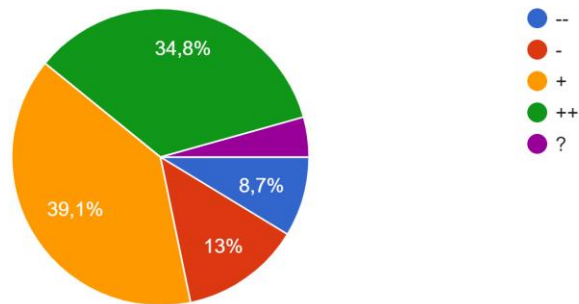

Hoe tevreden bent u over de huidige begintijd (8.30 uur) van de school?

23 antwoorden

Zou u het prettig vinden als de school om 8.30 uur zou beginnen?

23 antwoorden

Zou u het prettig vinden als de school om 8.15 uur zou beginnen?

23 antwoorden

Zou u het prettig vinden als de school om 14.00 uur zou eindigen?

23 antwoorden

Zou u het prettig vinden als de school om 14.30 uur zou eindigen?

23 antwoorden

Zou u het prettig vinden als de school om 15.00 uur zou eindigen?