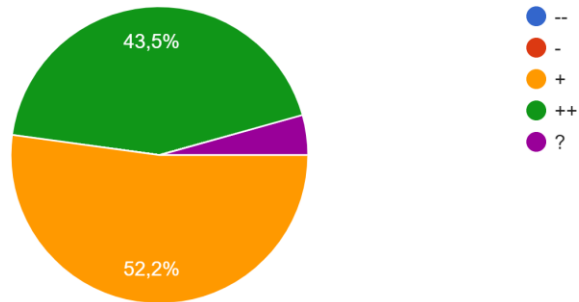

Hoe tevreden bent u over de huidige begintijd (8.30 uur) van de school?

23 antwoorden

Zou u het prettig vinden als de school om 8.30 uur zou beginnen?

23 antwoorden

Zou u het prettig vinden als de school om 8.15 uur zou beginnen?

23 antwoorden

Zou u het prettig vinden als de school om 14.00 uur zou eindigen?

23 antwoorden

Zou u het prettig vinden als de school om 14.30 uur zou eindigen?

23 antwoorden

Zou u het prettig vinden als de school om 15.00 uur zou eindigen?