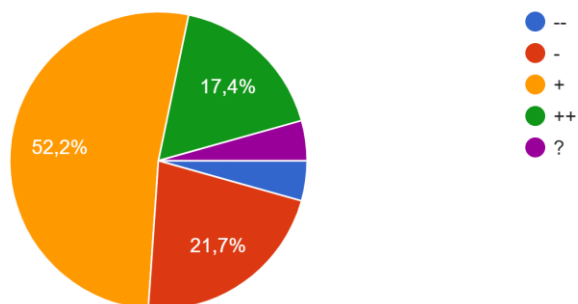

Zou u het prettig vinden als de school om 15.00 uur zou eindigen?

23 antwoorden