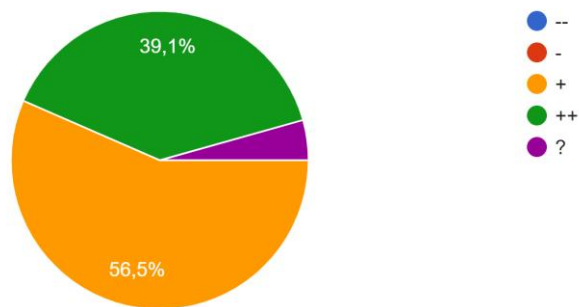

Hoe tevreden bent u over de huidige begintijd (8.30 uur) van de school?

23 antwoorden

Zou u het prettig vinden als de school om 8.30 uur zou beginnen?

23 antwoorden

Zou u het prettig vinden als de school om 8.15 uur zou beginnen?

23 antwoorden

Zou u het prettig vinden als de school om 14.00 uur zou eindigen?

23 antwoorden

Zou u het prettig vinden als de school om 14.30 uur zou eindigen?

23 antwoorden

Zou u het prettig vinden als de school om 15.00 uur zou eindigen?