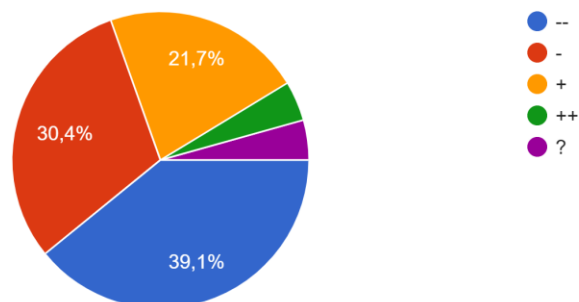

Hoe tevreden bent u over de huidige begintijd (8.30 uur) van de school?

23 antwoorden

Zou u het prettig vinden als de school om 8.30 uur zou beginnen?

23 antwoorden

Zou u het prettig vinden als de school om 8.15 uur zou beginnen?

23 antwoorden

Zou u het prettig vinden als de school om 14.00 uur zou eindigen?

23 antwoorden

Zou u het prettig vinden als de school om 14.30 uur zou eindigen?

23 antwoorden

Zou u het prettig vinden als de school om 15.00 uur zou eindigen?