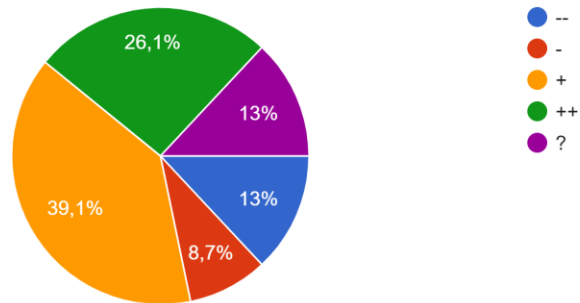

Zou u het prettig vinden als de school overgaat op een continurooster (waarbij alle kinderen op school overblijven)?

23 antwoorden