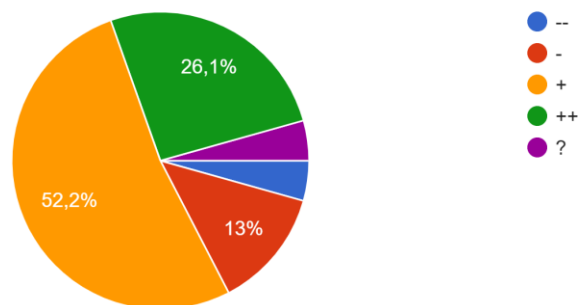

23 antwoorden

Zou u het prettig vinden als de school om 14.00 uur zou eindigen?

23 antwoorden

Zou u het prettig vinden als de school om 14.30 uur zou eindigen?

23 antwoorden

Zou u het prettig vinden als de school om 15.00 uur zou eindigen?