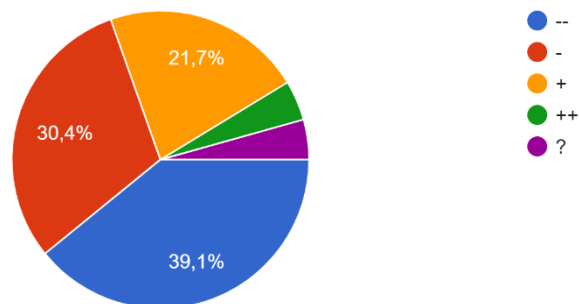

Uitkomst schooltijdenonderzoek leerkrachten KBS de Rietkraag

Begin schooltijden:

Hoe tevreden bent u over de huidige begintijd (8.30 uur) van de school?

23 antwoorden

Zou u het prettig vinden als de school om 8.15 uur zou beginnen?

23 antwoorden

Zou u het prettig vinden als de school om 8.30 uur zou beginnen?

23 antwoorden

Eindtijd schooltijden:

Zou u het prettig vinden als de school om 14.00 uur zou eindigen?

23 antwoorden

Zou u het prettig vinden als de school om 15.00 uur zou eindigen?