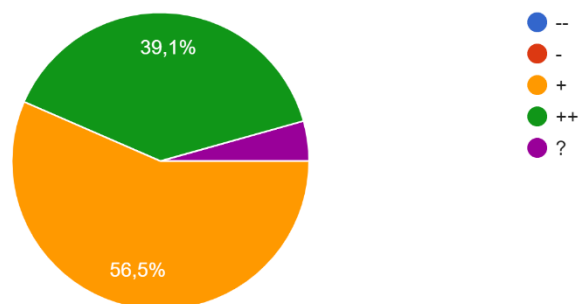

Uitkomst schooltijdenonderzoek leerkrachten KBS de Rietkraag

Begin schooltijden:

Hoe tevreden bent u over de huidige begintijd (8.30 uur) van de school?

23 antwoorden

Zou u het prettig vinden als de school om 8.15 uur zou beginnen?

23 antwoorden

Zou u het prettig vinden als de school om 8.30 uur zou beginnen?

23 antwoorden

Eindtijd schooltijden:

Zou u het prettig vinden als de school om 14.00 uur zou eindigen?

23 antwoorden

Zou u het prettig vinden als de school om 15.00 uur zou eindigen?