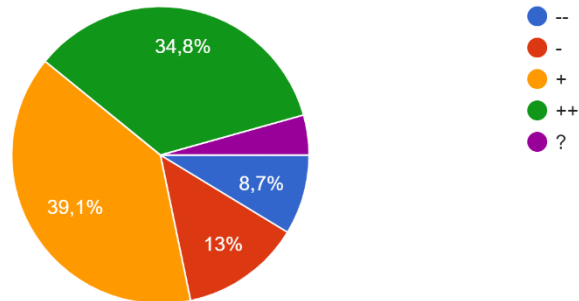

23 antwoorden

Zou u het prettig vinden als de school om 8.30 uur zou beginnen?

23 antwoorden

Eindtijd schooltijden:

Zou u het prettig vinden als de school om 14.00 uur zou eindigen?

23 antwoorden

Zou u het prettig vinden als de school om 15.00 uur zou eindigen?