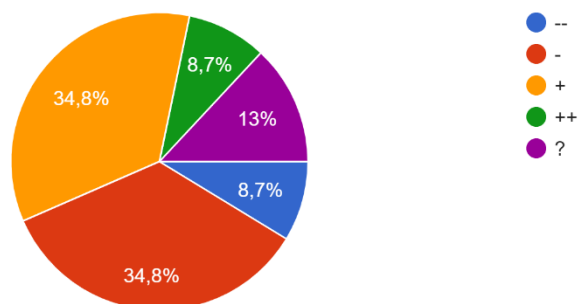

Zou u het prettig vinden wanneer de regeling voor de langere middagpauze (waarin kind mag overblijven tegen verplichte vergoeding of thuis kan lunchen) ingevoerd blijft?

23 antwoorden