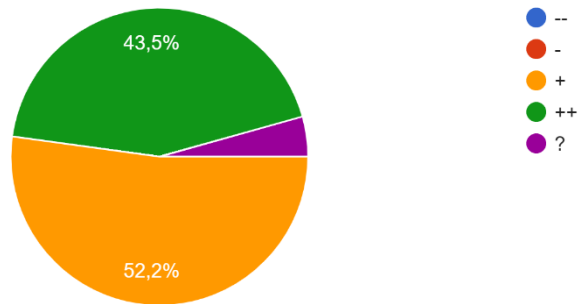

Uitkomst schooltijdenonderzoek leerkrachten KBS de Rietkraag

Begin schooltijden:

Hoe tevreden bent u over de huidige begintijd (8.30 uur) van de school?

23 antwoorden

Zou u het prettig vinden als de school om 8.15 uur zou beginnen?

23 antwoorden

Zou u het prettig vinden als de school om 8.30 uur zou beginnen?

23 antwoorden

Eindtijd schooltijden:

Zou u het prettig vinden als de school om 14.00 uur zou eindigen?

23 antwoorden

Zou u het prettig vinden als de school om 15.00 uur zou eindigen?