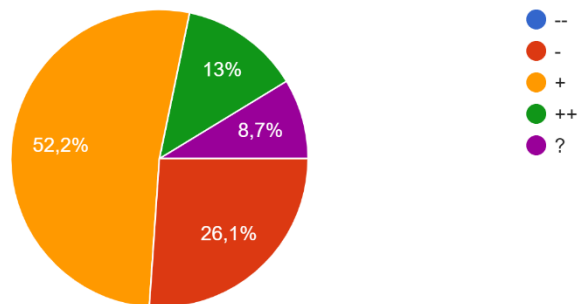

Lesuren en middagpauze:

Hoe tevreden bent u over de regeling voor de middagpauze (van 60 minuten) waarbij de ouders de keuze hebben/hadden om kinderen te laten overb...l tegen betaling of naar huis kunnen laten gaan?

23 antwoorden