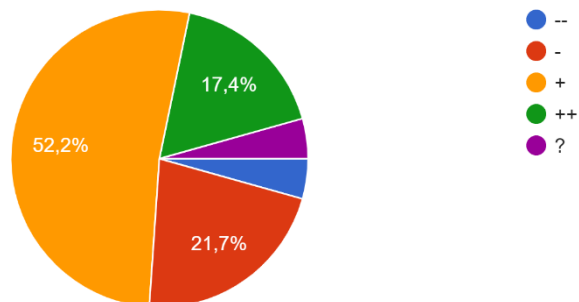

Zou u het prettig vinden als de school om 15.00 uur zou eindigen?

23 antwoorden