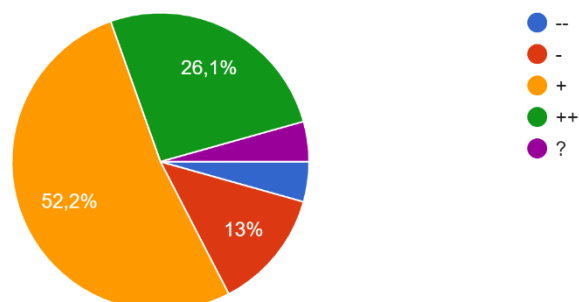

Zou u het prettig vinden als de school om 14.30 uur zou eindigen?

23 antwoorden